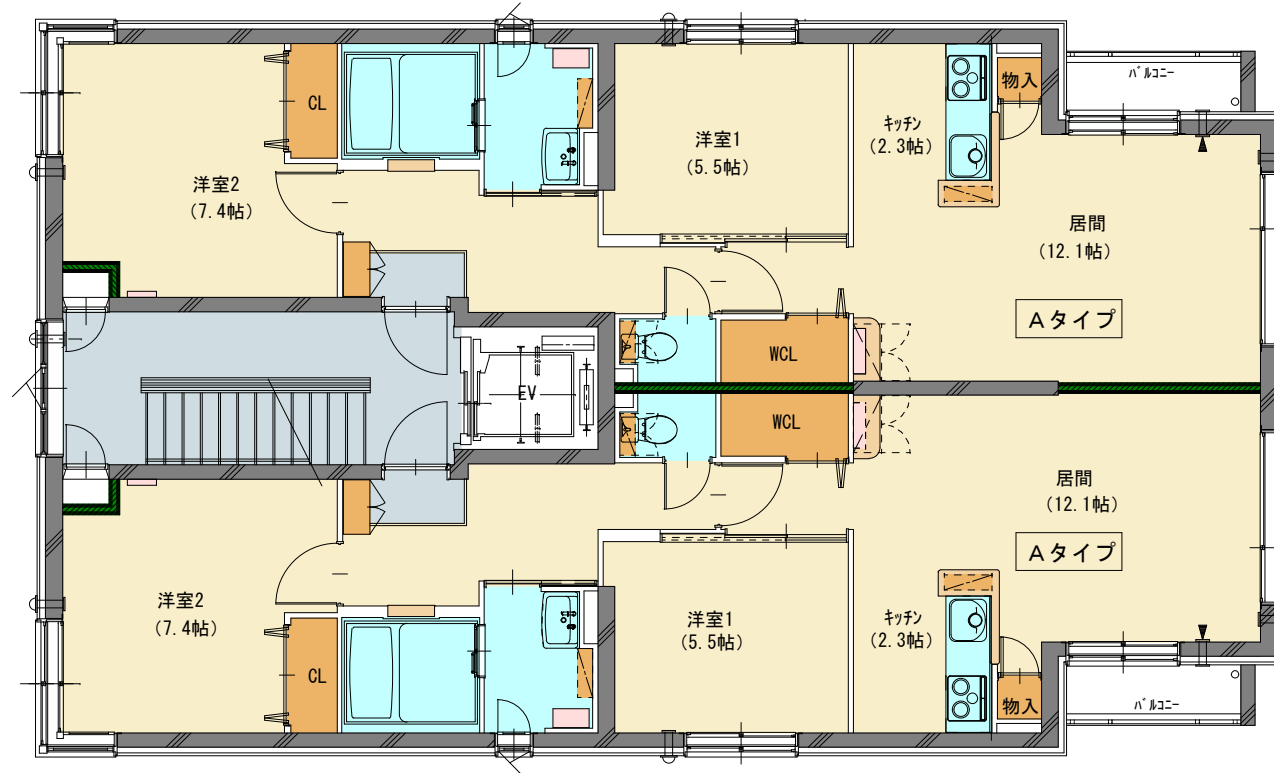

さくら北11条

502号
402号
302号
202号

501号
401号
301号
201号

2~5階 Aタイプ
2LDK 63.335 m² (19.16 坪) 8 戸

北11条ことぶき公園

101号

1階 Bタイプ
3LDK 80.315 m² (24.30 坪) 1 戸